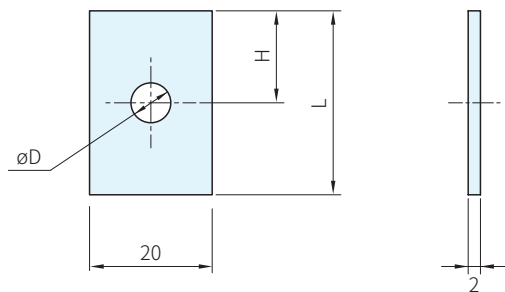

RoHS

材質	顏色
透明壓克力	底白色

文字段數：2

文字段數	D	L	H	TYPE	D 一段文字	K 文字顏色	F 二段文字	K 文字顏色
2	6.5	30	15	MES06-1	□	B (黑) R (紅)	□	B (黑) R (紅)
	12.5	40	20	MES12-1				

文字段數：3

文字段數	D	L	H	TYPE	D 一段文字	K 文字顏色	F 二段文字	K 文字顏色	G 三段文字	K 文字顏色
3	6.5	35	20	MES06-2	□	B (黑) R (紅)	□	B (黑) R (紅)	□	B (黑) R (紅)
	12.5	40	22.5	MES12-2						

文字雕刻	文字顏色
	黑/紅
數字	1234567890
英文字	ABCDEFGH...abcdefgh...

- ・請附圖面

Ex. 使用例